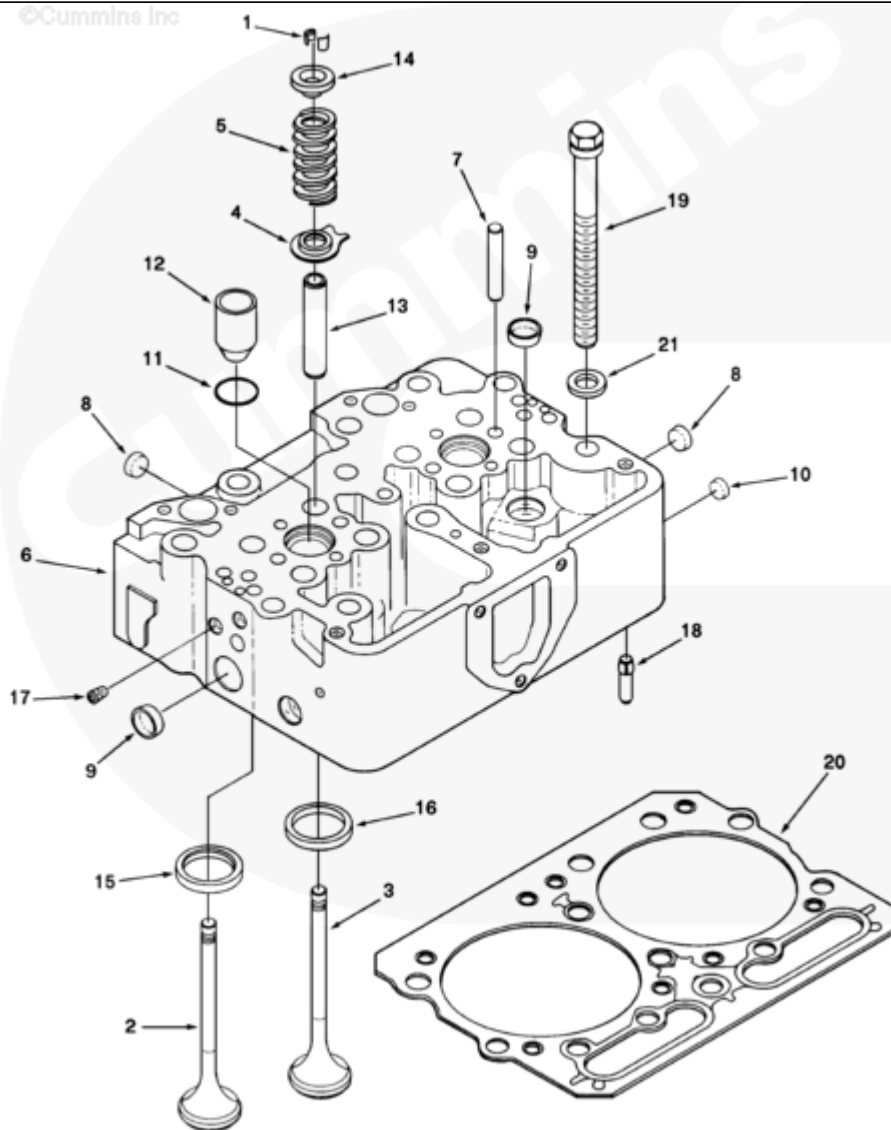

Parts Catalog - Option Detail

Electronic Parts Catalog - Option Detail				
Option	Group	Graphic	Film Card	Date
PP413	02.01	kn100gw	F	30-MAR-97
Engines	NH/NT 855, NT495, NT743, NTA855 N106			

kn100gw

[SMALL](#) | [MEDIUM](#) | [LARGE](#)

Cart	Ref No	Part Number	Part Description	Required	Remarks
View My Cart					
		PP413	Cylinder Head		

					Cylinder Head
<input type="checkbox"/>		3075421	Cylinder Head	3	
<input type="checkbox"/>	1	127554	Valve Collet	16	
	2	135957	Intake Valve	4	Serviced as 3803512.
<input type="checkbox"/>	3	145701	Exhaust Valve	4	
<input type="checkbox"/>	4	170296	Valve Spring Guide	8	
<input type="checkbox"/>	5	211999	Valve Spring	8	
<input type="checkbox"/>		3007833	Cylinder Head	1	
	6	3201880	Cylinder Head	1	
<input type="checkbox"/>	7	123558	Valve Crosshead Guide	4	
<input type="checkbox"/>	8	3007634	Expansion Plug	3	
<input type="checkbox"/>	9	3007635	Expansion Plug	8	1 inch
<input type="checkbox"/>	10	3007636	Expansion Plug	2	32.1 mm
<input type="checkbox"/>	11	3007759	O-Ring Seal	2	
<input type="checkbox"/>	12	3070486	Injector Sleeve	2	
<input type="checkbox"/>	13	3006456	Valve Stem Guide	8	
<input type="checkbox"/>	14	3042745	Valve Spring Guide	8	
<input type="checkbox"/>	15	3017759	Valve Insert	4	
<input type="checkbox"/>	16	3017759	Valve Insert	4	
<input type="checkbox"/>	17	S 911 B	Pipe Plug	10	1/8 NPT
<input type="checkbox"/>	18	68445	Groove Pin	6	
<input type="checkbox"/>	19	3071161	Hexagon Head Cap Screw	36	11/16 - 16 x 7 1/4 in.
<input type="checkbox"/>	20	3349818	Cylinder Head Gasket	1	
<input type="checkbox"/>	21	3071075	Plain Washer	36	5/8 in.